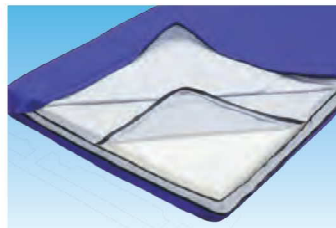

床ずれ防止用具

レンタコムマットレス プレミアム MD

通気性の快適さ × 完全防水性の安心感
2つを兼ね備えた
静止型マットレスの最高峰

①寝心地のよさ

…人肌のような素材で寝心地を追求

もちもちとした感触で、
思わず触りたくなる柔らかさ。
ぐっすり快適な睡眠生活
をお約束。

しっとりもちもちの新開発素材を使用しました。
湿度が高いときは湿気を吸収し、湿度が低いときは吸収した湿気を放出する特性があります。これにより、快適な就寝環境をつくります。

②動きやすさ

…反発力のある素材でしっかり支えます

床ずれ防止マットレスは、
沈みこみすぎで
動きにくい。

そんな問題を解決するため、もちもち素材の下に反発力のあるウレタンを組み合わせました。身体を沈み込ませて体圧分散する一方で、高弾性素材が寝返りをサポート。端座位を取った時の姿勢も安定するので、立ち上がりもしやすい構造になっています。

インナーカバー

後割の違う4層のウレタンを
インナーカバーで一体化さ
せています。これにより、
床ずれリスクの軽減と動き
やすさを両立しています。

③背上げの快適さ

…ズレを軽減するインナーカバー採用

背上げのときに
お腹が圧迫されて
苦しい。

背上げのズレを軽減するために、特殊加工のインナーカバーを開発。滑りやすい生地を組み合わせることでギャッジアップ時の腹圧、背中から腰のズレを軽減します。

清潔性を追求した素材、アウターカバー生地

【透湿・完全防水】

湿度・空気は通しますが、水は通しません。

【制菌機能】

社団法人繊維評価技術協議会が設定した「特定用途」制菌加工を施しています。

透湿完全防水構造図

肌触りやインナーカバーとの相性(滑りやすさ)にもこだわりました。

サイズ	品番	幅	長さ	厚さ	質量
91cmレギュラー	RMPMD91R	91cm	191cm	12cm	10.7kg
83cmレギュラー	RMPMD83R	83cm	191cm	12cm	9.8kg

2018年8月発売予定