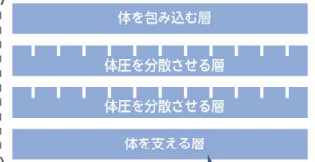

②動きやすさ

…反発力のある素材でしっかり支えます

床ずれ防止マットレスは、
沈みこみすぎで
動きにくい。

そんな問題を解決するため、もちもち素材の下に反発力のあるウレタンを組み合わせました。身体を沈み込ませて体圧分散する一方で、高弾性素材が寝返りをサポート。端座位を取った時の姿勢も安定するので、立ち上がりもしやすい構造になっています。

インナーカバー

後割の違う4層のウレタンを
インナーカバーで一体化さ
せています。これにより、
床ずれリスクの軽減と動き
やすさを両立しています。