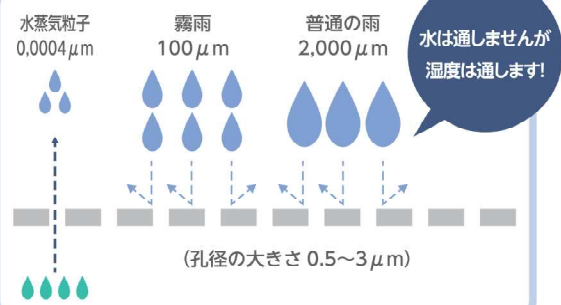

③背上げの快適さ

…ズレを軽減するインナーカバー採用

背上げのときに
お腹が圧迫されて
苦しい。

背上げのズレを軽減するために、特殊加工のインナーカバーを開発。滑りやすい生地を組み合わせることでギャッジアップ時の腹圧、背中から腰のズレを軽減します。

清潔性を追求した素材、アウターカバー生地

【透湿・完全防水】

湿度・空気は通しますが、水は通しません。

【制菌機能】

社団法人繊維評価技術協議会が設定した「特定用途」制菌加工を施しています。

透湿完全防水構造図

肌触りやインナーカバーとの相性(滑りやすさ)にもこだわりました。

サイズ	品番	幅	長さ	厚さ	質量
91cmレギュラー	RMPMD91R	91cm	191cm	12cm	10.7kg
83cmレギュラー	RMPMD83R	83cm	191cm	12cm	9.8kg

2018年8月発売予定